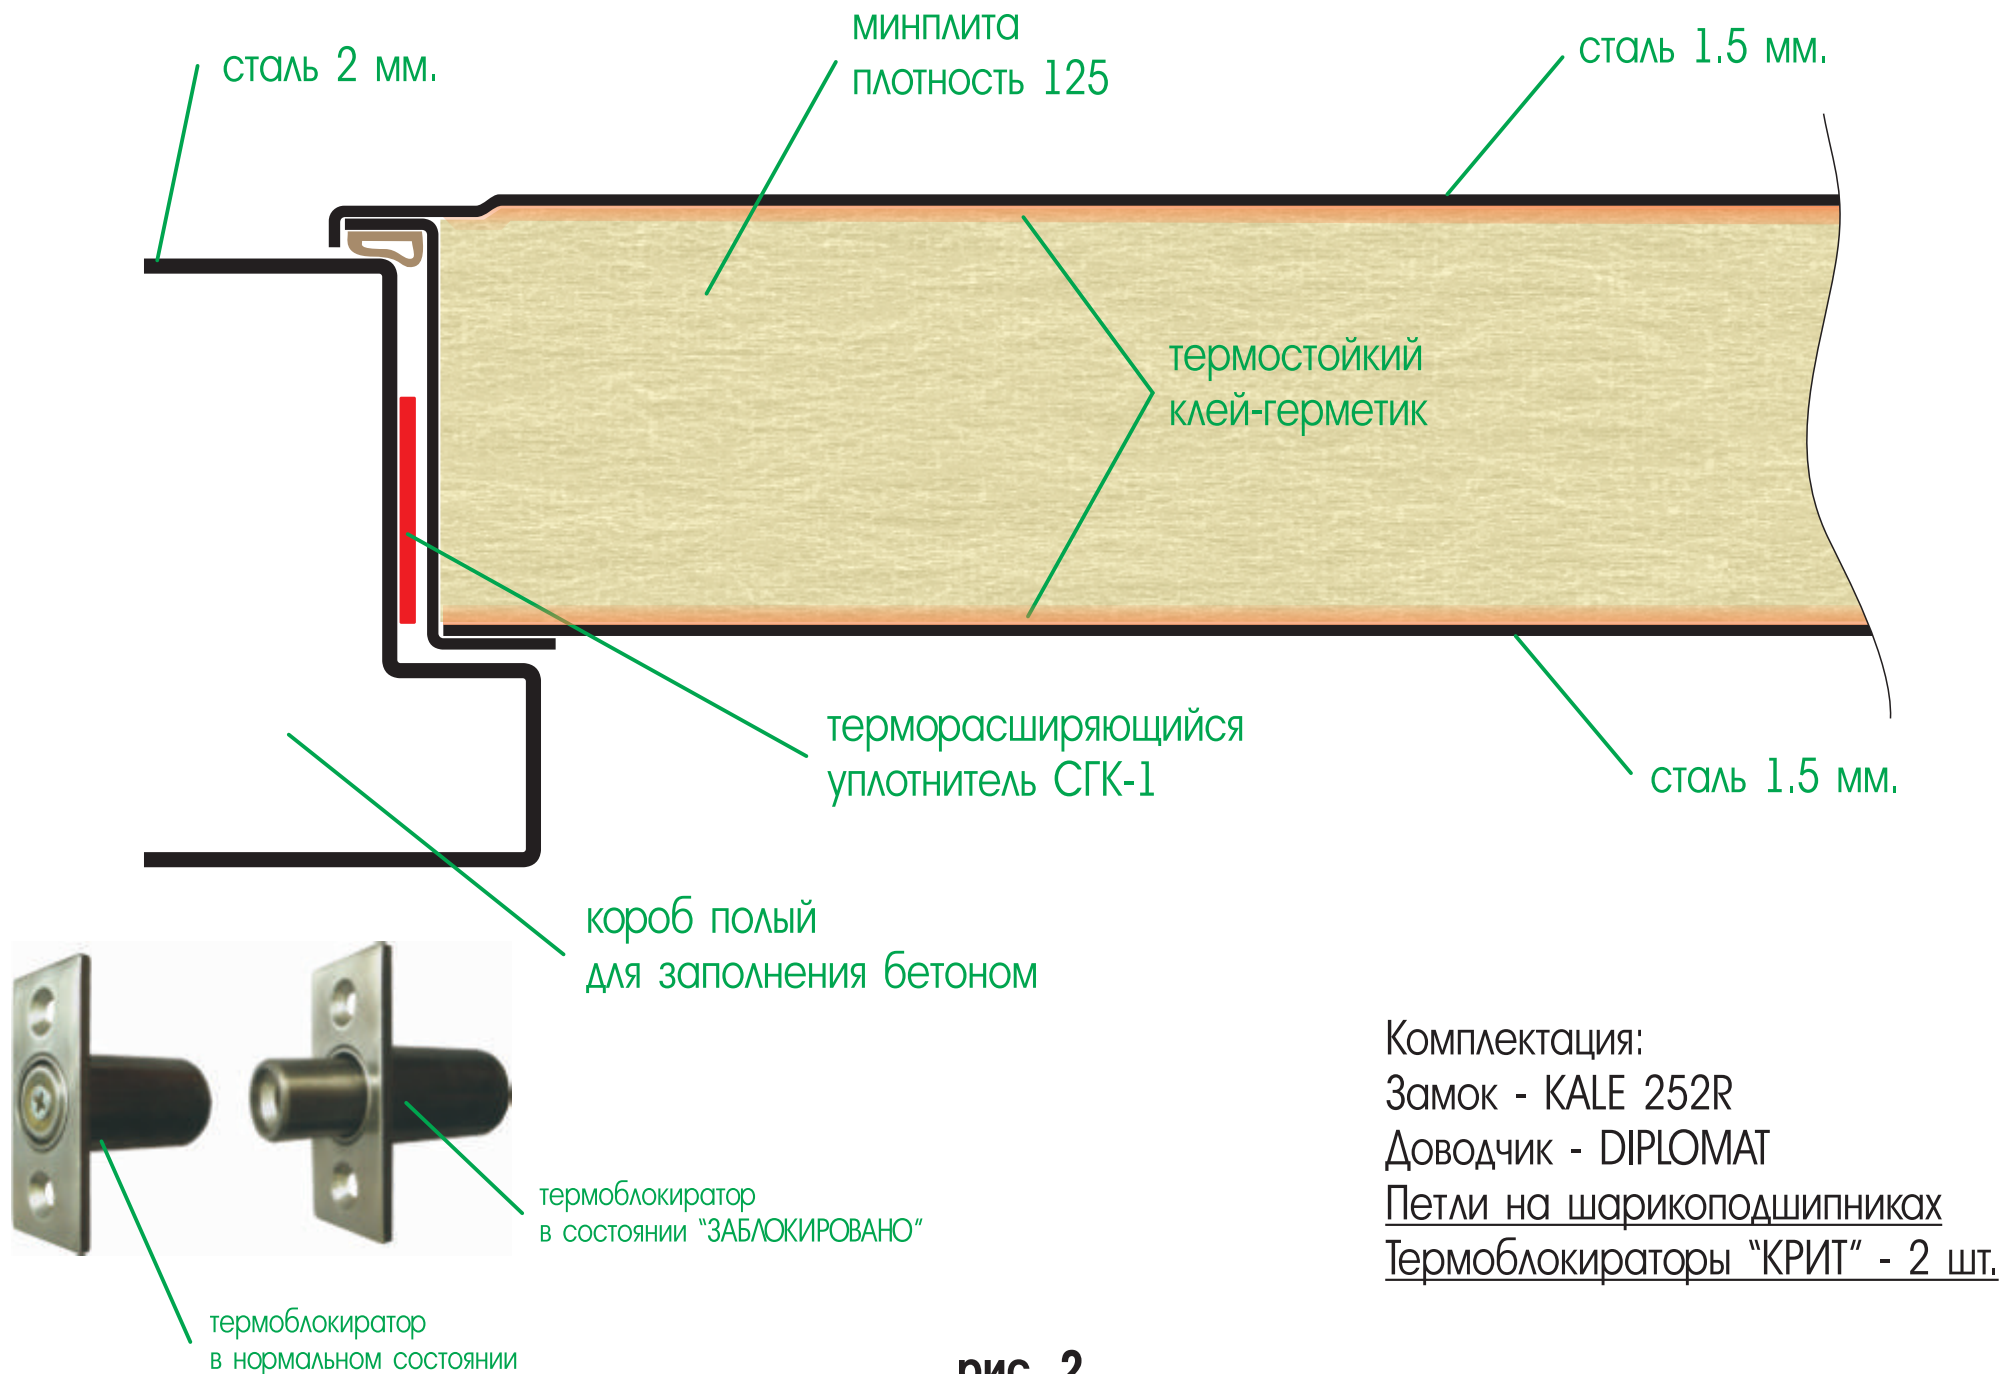

Огнестойкость - 30 мин.

Комплектация:
Замок - KALE 252R
Доводчик - DIPLOMAT
Петли на шарикоподшипниках

рис. 1

рис. 2

термоблокатор в нормальном состоянии

термоблокатор в состоянии "ЗАБЛОКИРОВАНО"

короб полый для заполнения бетоном

Комплектация:
 Замок - KALE 252R
 Петли скрытые самодоводящие
 Термоблокаторы "КРИТ" - 2 шт.

рис. 3