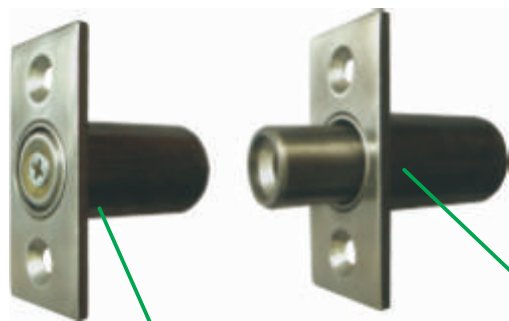

Огнестойкость - 30 мин.

Комплектация:
Замок - KALE 252R
Доводчик - DIPLOMAT
Петли на шарикоподшипниках

рис. 1

рис. 2

термоблокатор в нормальном состоянии

термоблокатор в состоянии "ЗАБЛОКИРОВАНО"

короб полый для заполнения бетоном

Комплектация:
 Замок - KALE 252R
 Петли скрытые самодоводящие
 Термоблокаторы "КРИТ" - 2 шт.

рис. 3