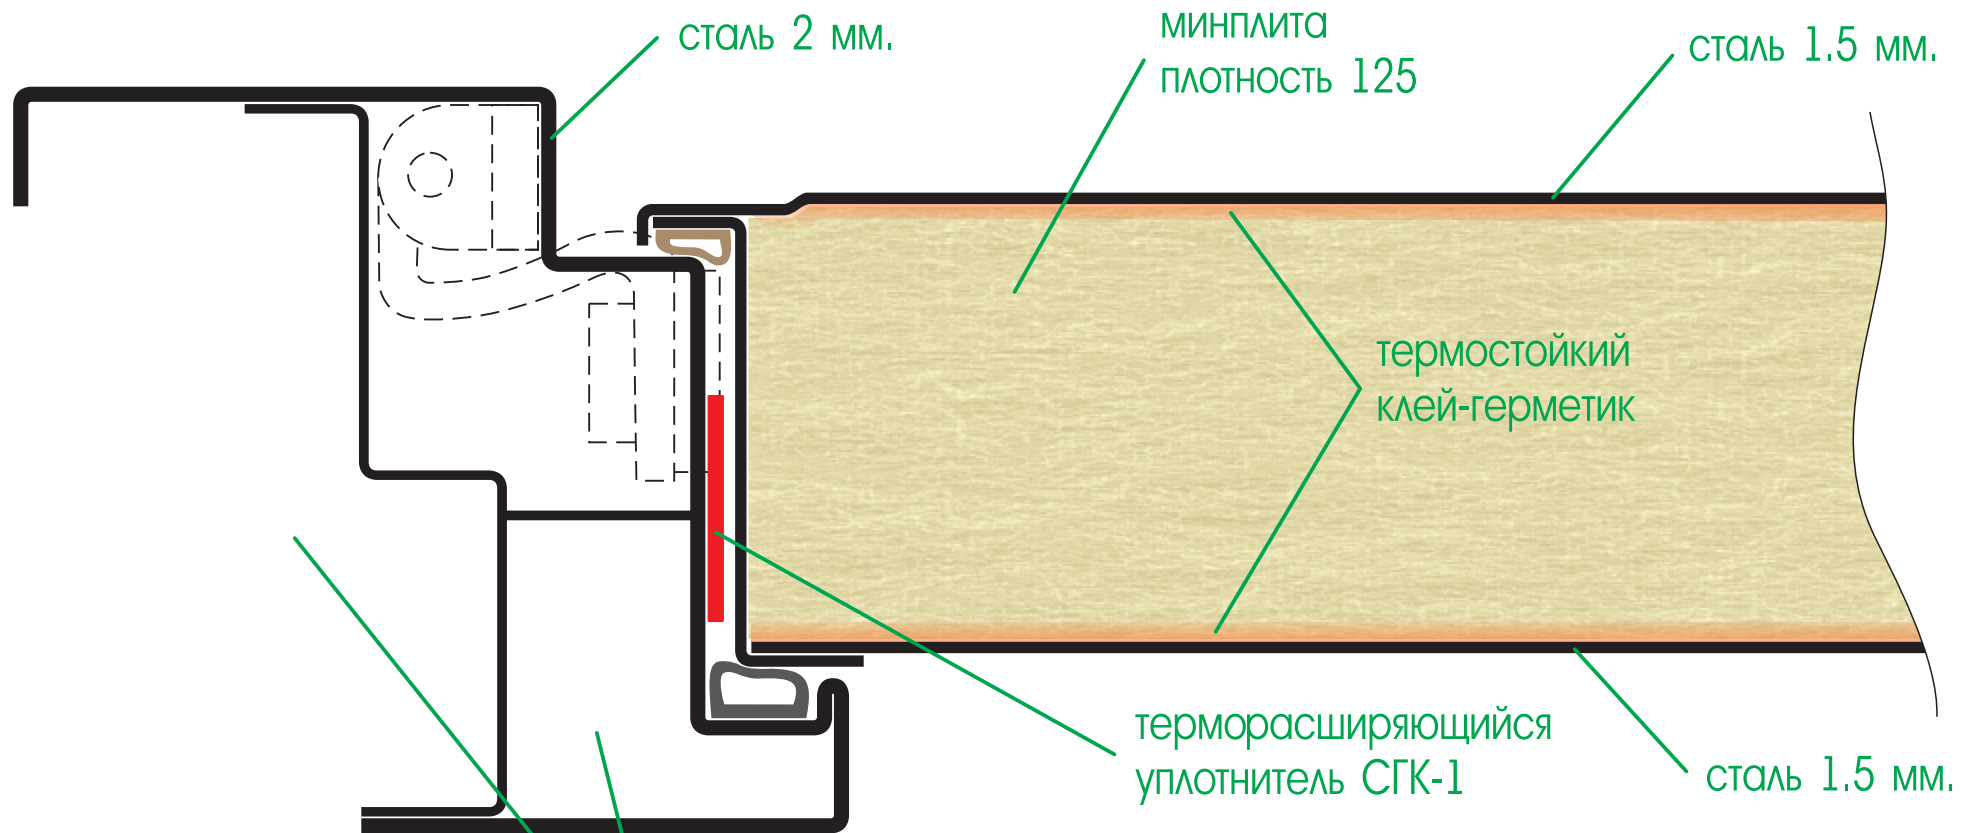

Огнестойкость - 30 мин.

Комплектация:
Замок - KALE 252R
Доводчик - DIPLOMAT
Петли на шарикоподшипниках

рис. 1

рис. 2

термоблокатор в нормальном состоянии

термоблокатор в состоянии "ЗАБЛОКИРОВАНО"

короб полый для заполнения бетоном

Комплектация:
 Замок - KALE 252R
 Петли скрытые самодоводящие
 Термоблокаторы "КРИТ" - 2 шт.

рис. 3